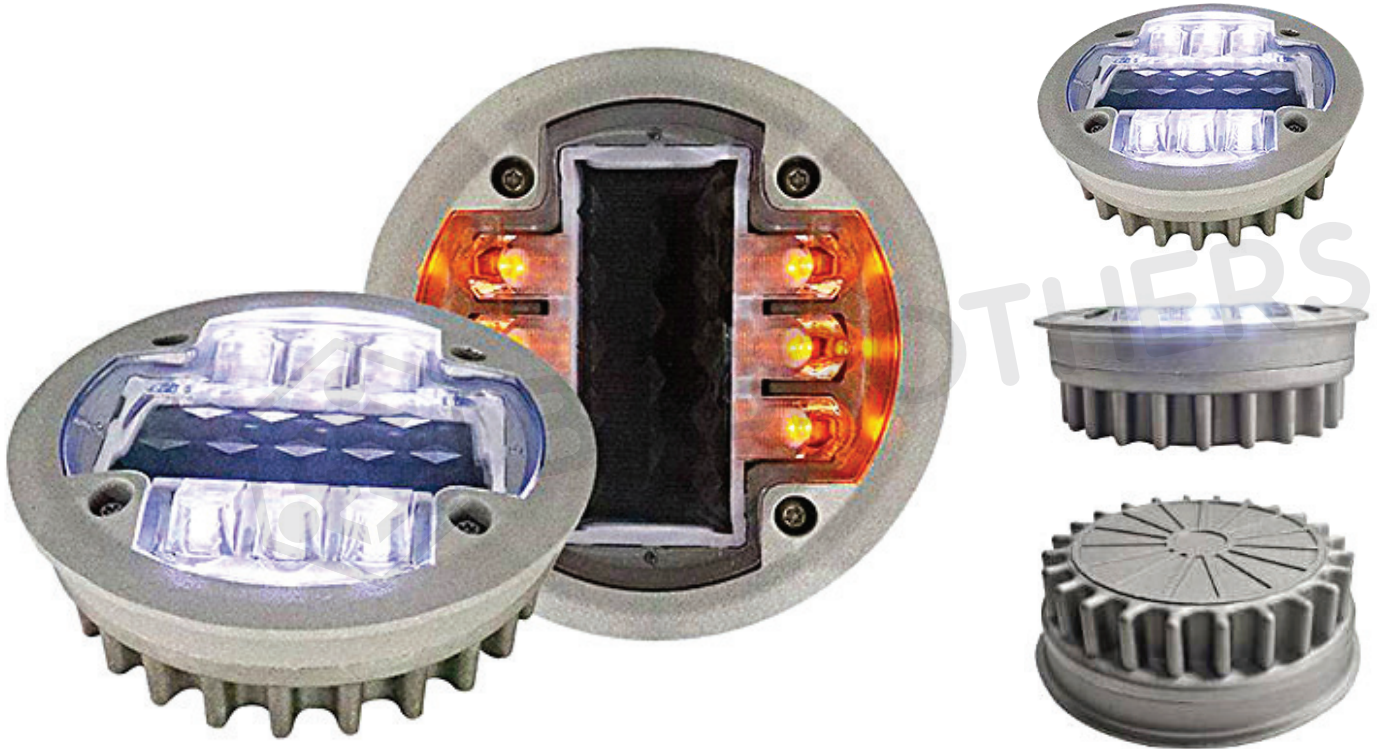

# หมุดโซล่าเซลล์

## LED เรียบใส ทรงกลม

รหัส TA16030

รหัส TA16031

วัสดุ : อลูมิเนียมอัลลอยด์ + ฝาครอบโพลีคาร์บอเนต

แหล่งจ่ายไฟ : แผงโซล่าเซลล์ (โมโนคริสตัลไลน์ 5V / 80MA)

แบตเตอรี่ : Lithium battery 1000mAh/3.2V, NI-MH 1.2V/600mAh

ไฟLED : Yellow White

โหมดการทำงาน : กระจับ หรือ คงที่

ชั่วโมงการทำงาน : 140hrs (สำหรับโหมดกระจับ), 40ชั่วโมง )สำหรับโหมดคงที่)

การกันน้ำ : ระดับIP68

กำลังไหล : >30T

ขนาด : 13.5 cm X 5 cm

<https://www.bjbrothers.com>